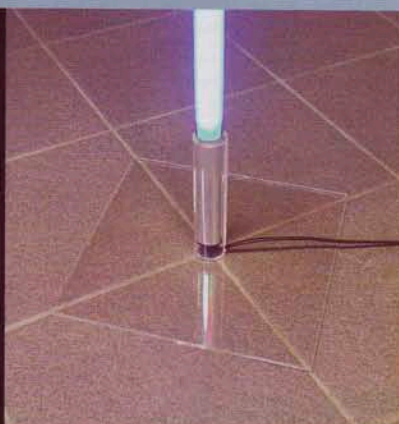

Standfuß Edelstahl

Hersteller American Neons

Design Christopher Sheldon

24 x 24 cm, h 24 cm, 3 kg

Edelstahl gebürstet

042.13.004

€ 46,50

Standfuß Acryl

Hersteller American Neons

Design American Neons

30 x 30 cm, h 17 cm

Acryl glasklar

042.13.005

€ 29,80