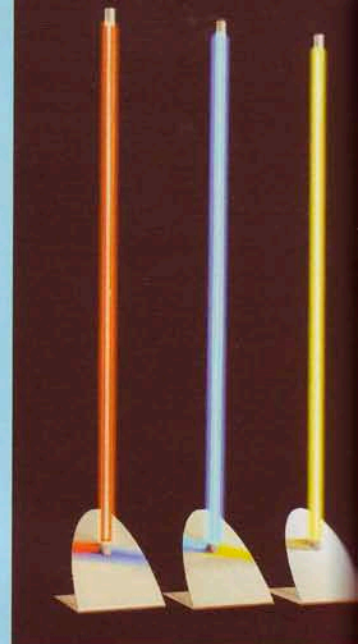

Stilwerk-Königsbau Passagen  
Königstraße 26  
70173 Stuttgart  
Mo - Sa 10 - 20 Uhr

**Gartenleuchtstäbe in weiß, blau und orange.** Die Leuchtstäbe sind wirkungsvolle Lichtquellen für Gärten, Eingangsbereiche und Wege. Das farbige Licht in Verbindung mit der schlanken Silhouette erzeugt wundervolle Stimmungen – und macht dank der Lichtausbeute jede weitere Beleuchtung überflüssig. Anschlussfertig und sofort einsetzbar.

**Außenleuchtstab** mit Erdspeiß

**Hersteller** American Neons

**Design** Christopher Sheldon

Ø 3 cm, h 167 cm

Platte Erdspeiß Ø 15 cm

Polycarbonat durchgefärbt

Erdspeiß Edelstahl gebürstet

Netzzuleitung 10 Meter, wetterfest

CE, TÜV-GS geprüft nach IP 44

weiß	orange	blau
042.13.007	042.13.008	042.13.009
€ 144,00	€ 144,00	€ 144,00

**Farbige Leuchtstäbe – Aufmerksamkeit wecken und Atmosphäre schaffen.**

Wirkungsvolle Dekoration und angenehme Lichtquelle für Schaufenster, Warenpräsentation und natürlich Ihr Zuhause. Mit dem Standfuß aus Edelstahl oder filigranem Acryl kreieren Sie sich – schnell und einfach – eine stabile Standleuchte. Schöner Effekt: Durch die hochglanzpolierte Transparenz des Acryl-Standfußes scheinen die »Leuchtstäbe« ganz von selbst zu stehen. Mit dem drehbaren Adapter lassen sich mehrere Leuchtstäbe durch einen sanften Klick miteinander verbinden.